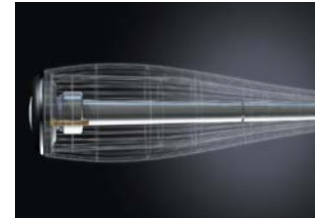

Die Bilder und Skulpturen auf dem Foto sind von Pamela Scott Wilke bzw. Vanessa Pooley.

Individuell angetrieben

Jedes Chassis des Zeppelin Air wird von seiner eigenen Endstufe angetrieben. Dank dieses voll aktiven 2.1-Designs stößt der Zeppelin Air in eine neue Dimension des Musikgenusses vor – mit einer nochmals gesteigerten Präzision, einer verbesserten Bassdynamik und einer deutlich harmonischeren Klangwiedergabe.

Dynamischer Bass

Durch die golfballähnliche Oberflächenstruktur des Flowports™ kommt es zu einer deutlichen Verringerung von Luftverwirbelungen. So entstehen selbst bei hohen Schallpegeln weniger Strömungsgeräusche und geringere Kompressionseffekte. Das Ergebnis ist ein reiner, dynamischer Bass.

Abdeckung nicht abnehmbar

Offen und natürlich

Im Zeppelin Air sorgt die gelungene Kombination aus Aluminiumkalotten-Hochtönern und optimierten Mitteltönern für eine unvergleichlich offene und detailreiche Klangqualität. Vor allem die Stimmwiedergabe ist natürlicher und lebendiger als bei herkömmlichen iPod-Lautsprechern.